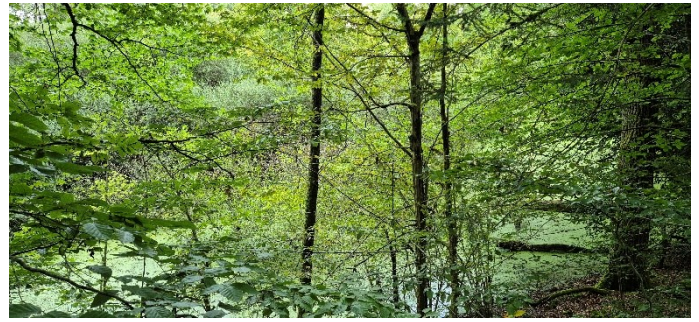

Lauterbourg

Schiebenhard

Sentier des Lignes de la Lauter

*Forêt de Niederlauterbach*

*Forêt de Salmbach*

*Bienwaldmühle*

*Ruines de Saint-Rémi*

*Altenstadt*